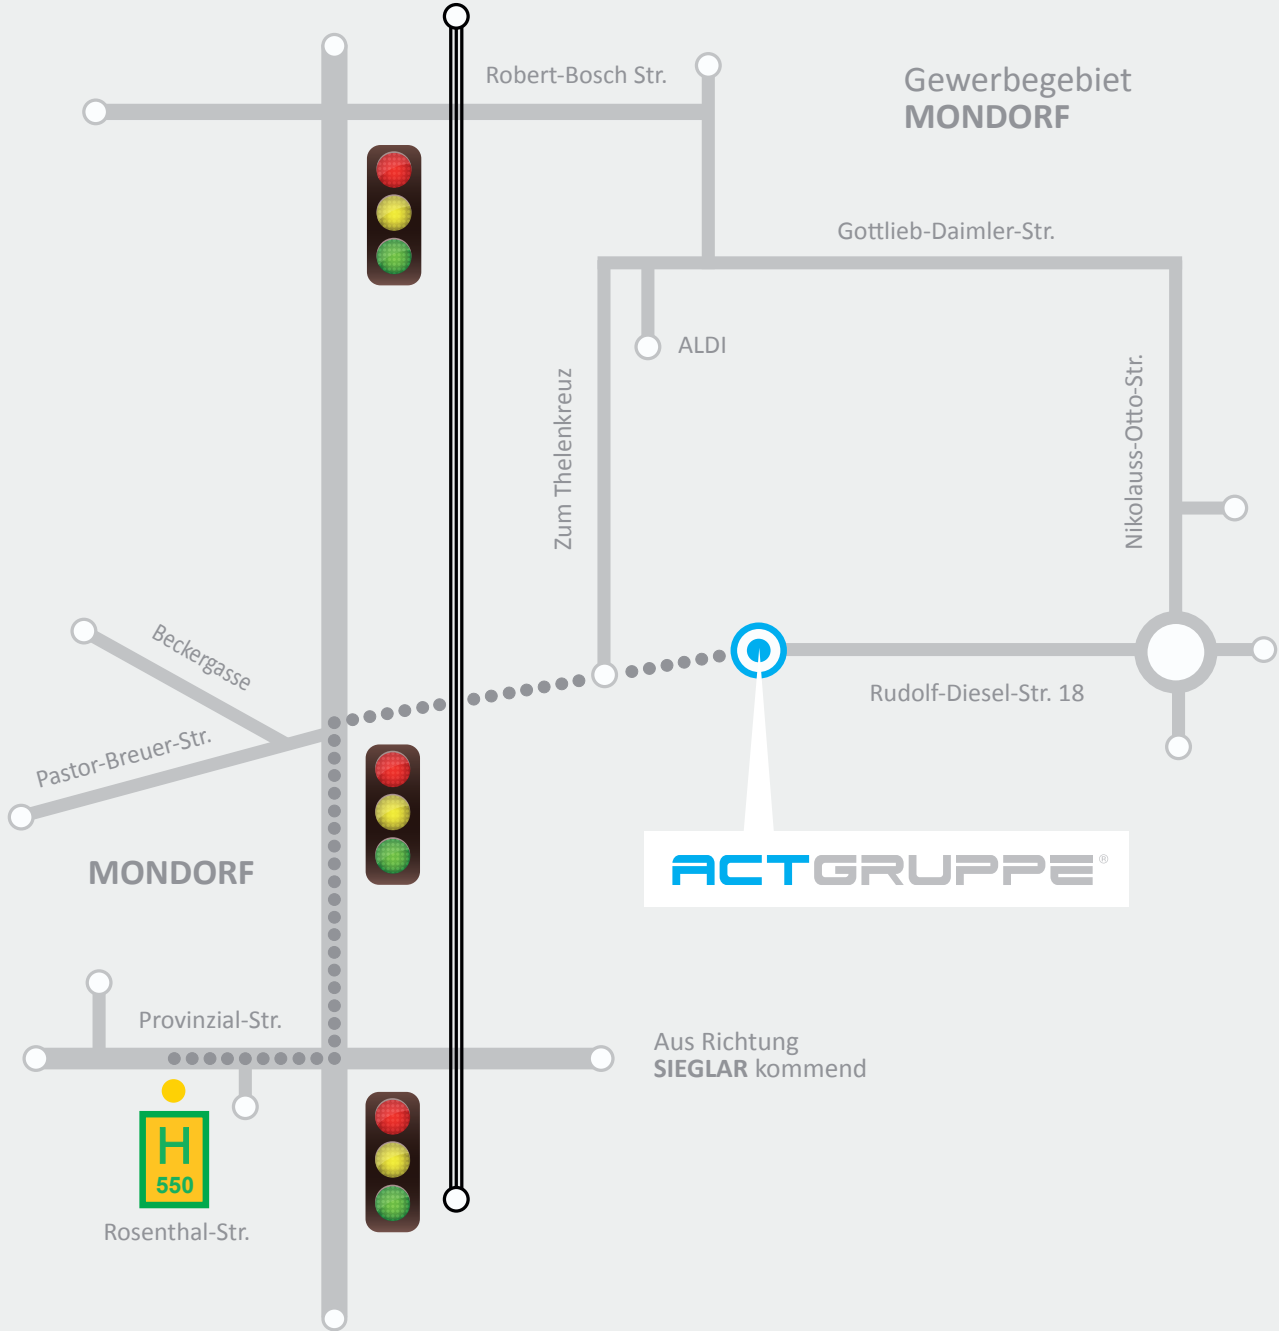

562

Bonn  
Zentrum

Aus Richtung  
**NIEDERKASSEL** kommend

Gewerbegebiet  
**MONDORF**

**MONDORF**

**ACTGRUPPE®**

Aus Richtung  
**SIEGLAR** kommend

Aus Richtung  
**BONN** kommend

- ● ● Fussweg
- ▬▬ Eisenbahn
-  Haltestelle

### Aus Richtung Norden über die A1 oder A3

- > Kreuz Leverkusen, Richtung Frankfurt/Olpe, dort A3 Richtung Köln bis zum
- > Dreieck Heumar, dort auf die A59 Richtung Flughafen/Bonn bis zum
- > Dreieck Beuel, dort auf die A565 bis zur
- > Abfahrt Bonn-Beuel-Nord. Dort verlassen Sie die Autobahn und fahren in
- > Richtung Mondorf/Niederkassel. Weiter, siehe Ortsskizze.

### Aus Richtung Aachen über die A4

- > Kreuz Köln-Süd, dort auf die A555 Richtung Bonn bis zum
- > Kreuz Bonn-Nord, dort auf die A565 Richtung Siegburg bis zur
- > Abfahrt Bonn-Beuel-Nord. Dort verlassen Sie die Autobahn und fahren in
- > Richtung Mondorf/Niederkassel. Weiter, siehe Ortsskizze.