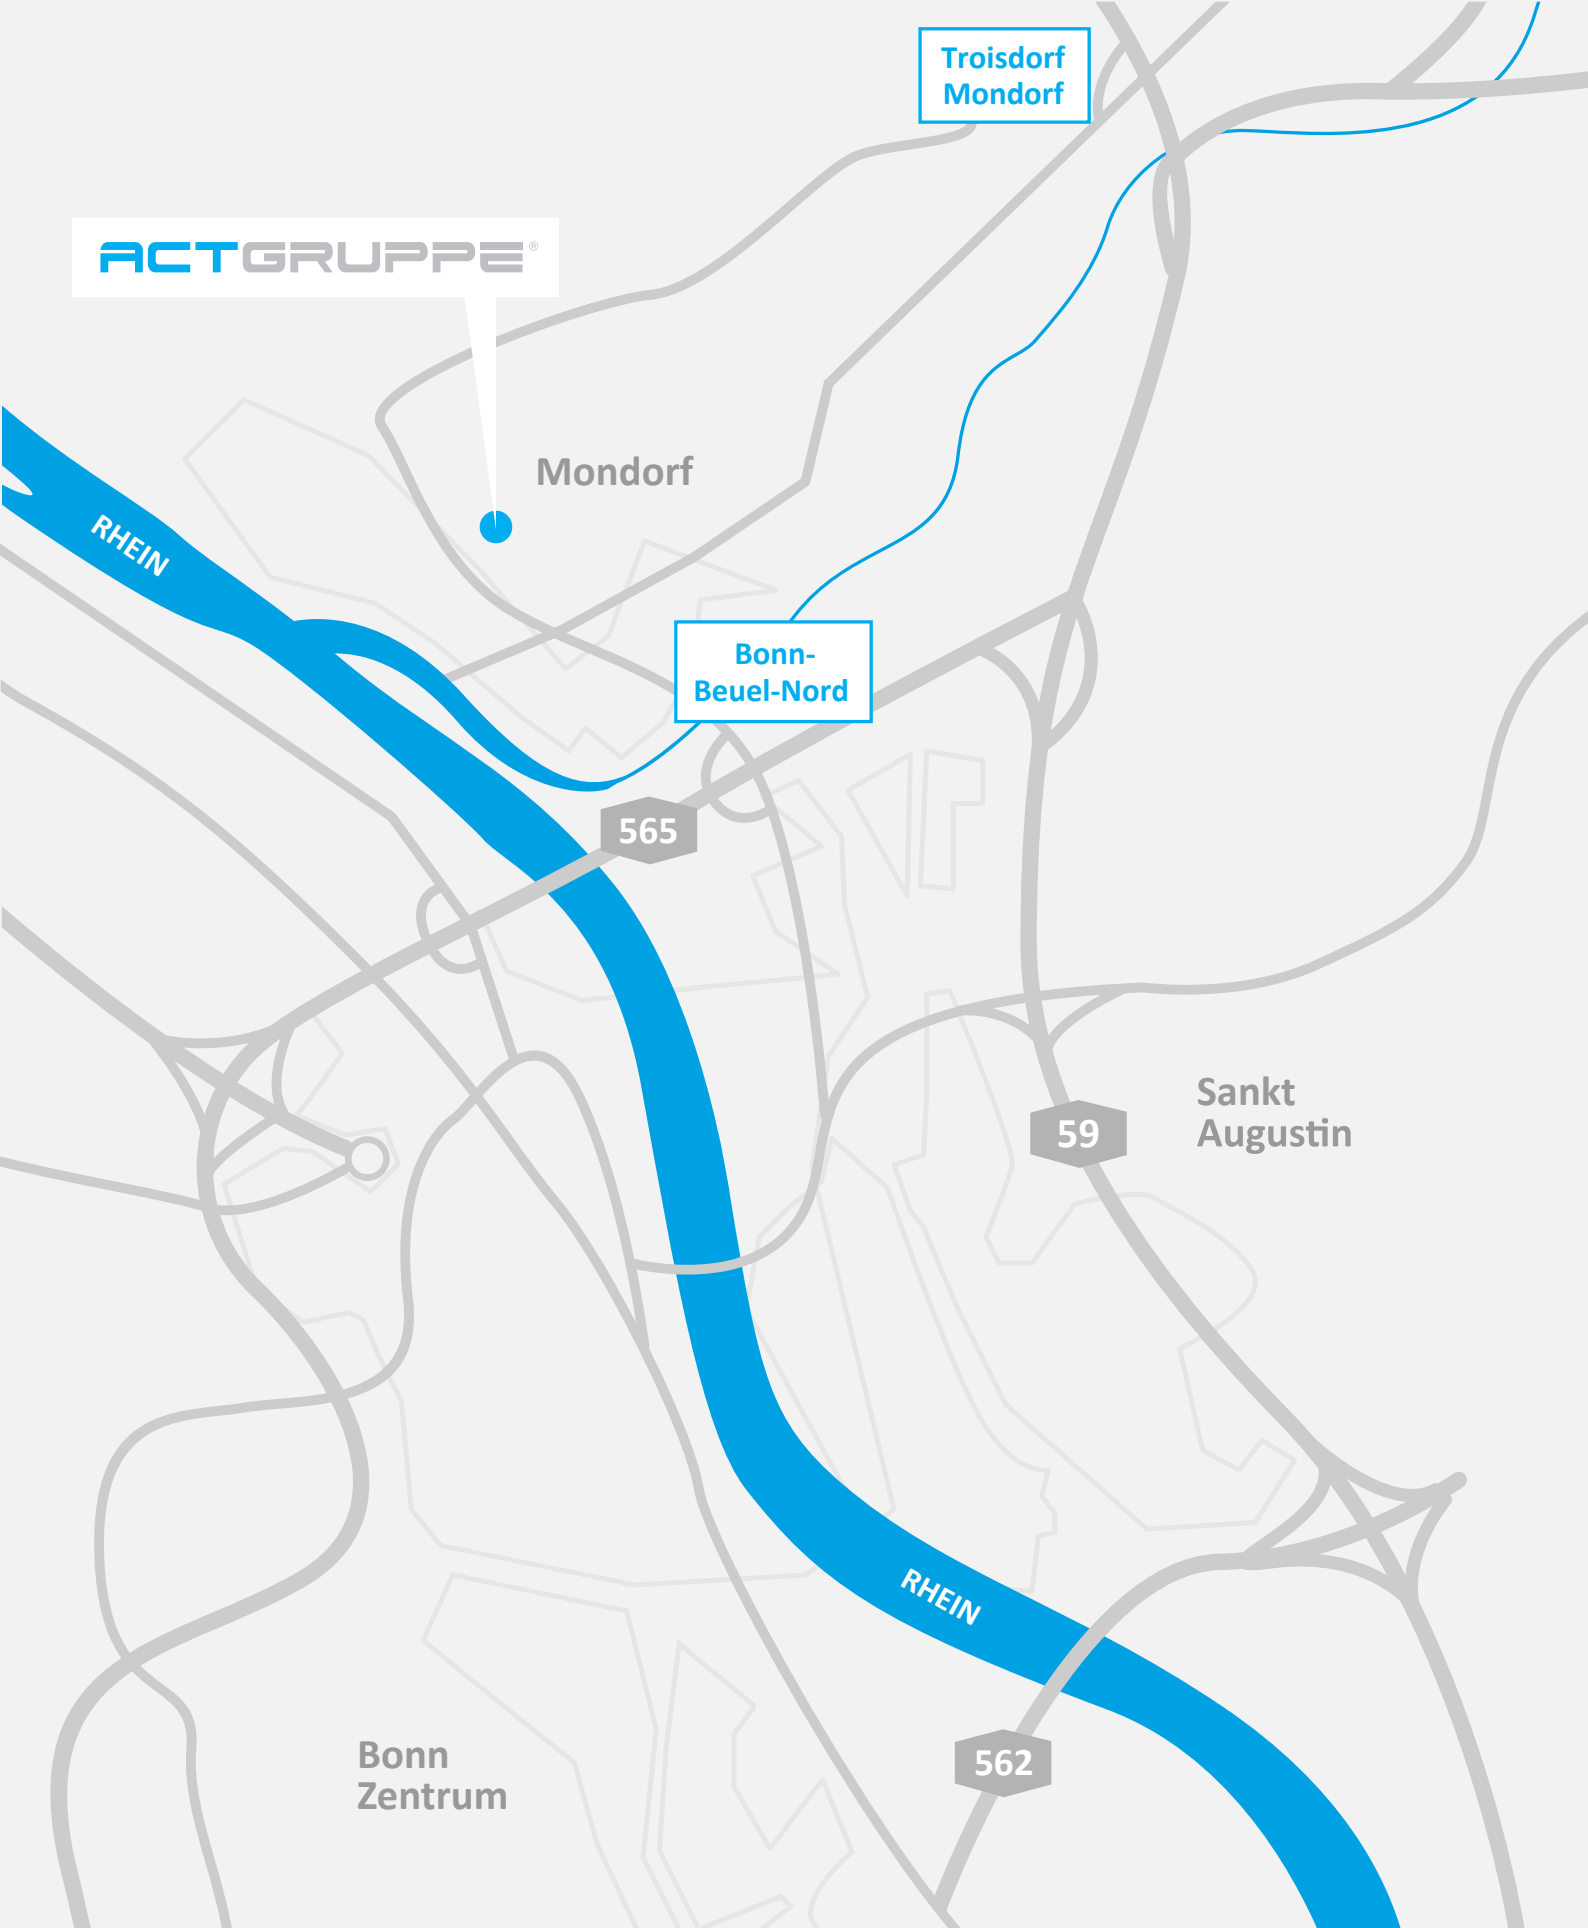

562

Bonn  
Zentrum

Aus Richtung  
**NIEDERKASSEL** kommend

Gewerbegebiet  
**MONDORF**

**MONDORF**

**ACTGRUPPE®**

Aus Richtung  
**SIEGLAR** kommend

Aus Richtung  
**BONN** kommend

- ● ● Fussweg
- ▬▬ Eisenbahn
-  Haltestelle

### Aus Richtung Süden über die A3

- > Kreuz Bonn/Siegburg, dort auf die A560 Richtung Siegburg/Bonn bis zum
- > Dreieck St. Augustin-West, dort auf die A59 Richtung Bonn bis zum
- > Dreieck Beuel, dort auf die A565 bis zur
- > Abfahrt Bonn-Beuel-Nord. Dort verlassen Sie die Autobahn und fahren in
- > Richtung Mondorf/Niederkassel. Weiter, siehe Ortsskizze.

### Aus Richtung Norden über die A1 oder A3

- > Kreuz Leverkusen, Richtung Frankfurt/Olpe, dort A3 Richtung Köln bis zum
- > Dreieck Heumar, dort auf die A59 Richtung Flughafen/Bonn bis zum
- > Dreieck Beuel, dort auf die A565 bis zur
- > Abfahrt Bonn-Beuel-Nord. Dort verlassen Sie die Autobahn und fahren in
- > Richtung Mondorf/Niederkassel. Weiter, siehe Ortsskizze.